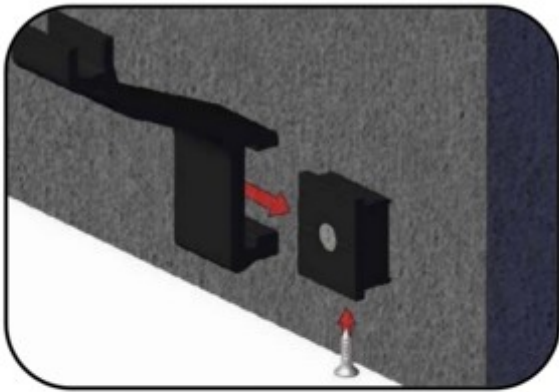

INSTALAÇÃO DO SISTEMA