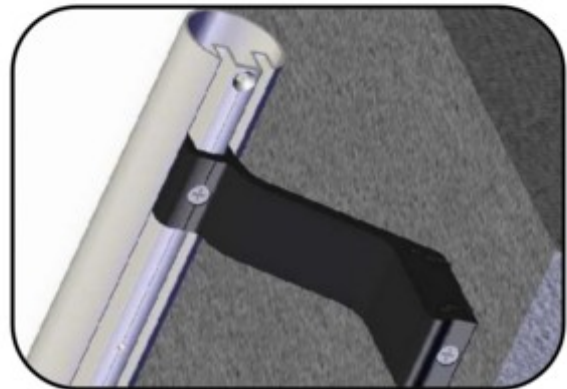

INSTALAÇÃO DO SISTEMA