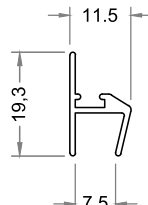

Kit box - Tradicional - Vidro temperado 8 mm