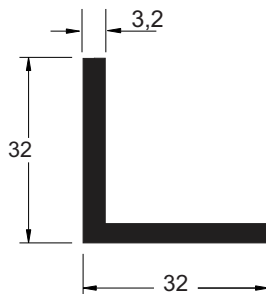

32x32

Cantoneira GROSSA 32X32