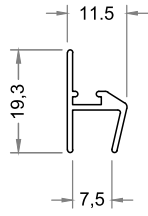

Perfis engenharia 8 mm - Trilho parede simples

LT-014