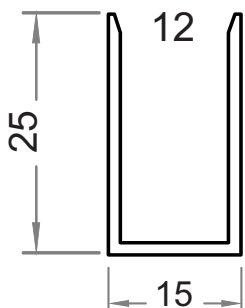

Perfis diversos para engenharia 8 e 10 mm

LT-016

LT-025

PU08MM

ALM0660

LT-029

LT-028

TUBOS

Código	Milímetros (mm)		
	LARGURA	ALTURA	ESPESS.
ALM0664	12	25	1,10
ALM0663	25	50	1,20
ALM0667	38	38	1,20
TG 101	38	50	1,58
SG 8159	50	50	1,00
ALM0619	50	50	1,60
ALM0733	38	76	1,50
ALM3009	50	100	1,80
TUB4024L	76	76	2,00
ALM3007	100	100	2,50
TG 1550	50	150	2,20
TUBOS REDONDOS			
ALM0672	19	19	1,10
ALM0675	50	50	1,50