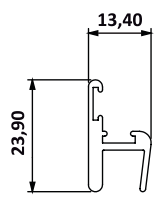

Perfis engenharia 8 mm - Trilho parede simples

ALM 3052