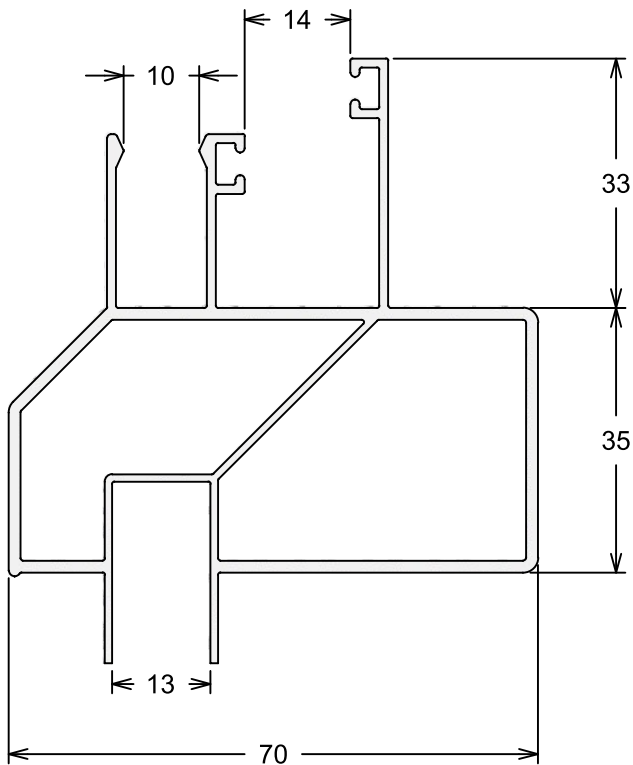

Barra chata

LT-017 Trilho Simples Inferior

Pele de vidro e telhado

Travessa Horizontal - Peitoril

PAL - 048 | PESO: 1,357 Kg/m

Travessa Horizontal - Peitoril

Gradil tradicional

ALM 0555
CG 083