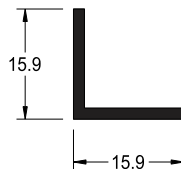

LT-034 Cantoneira de Arremate