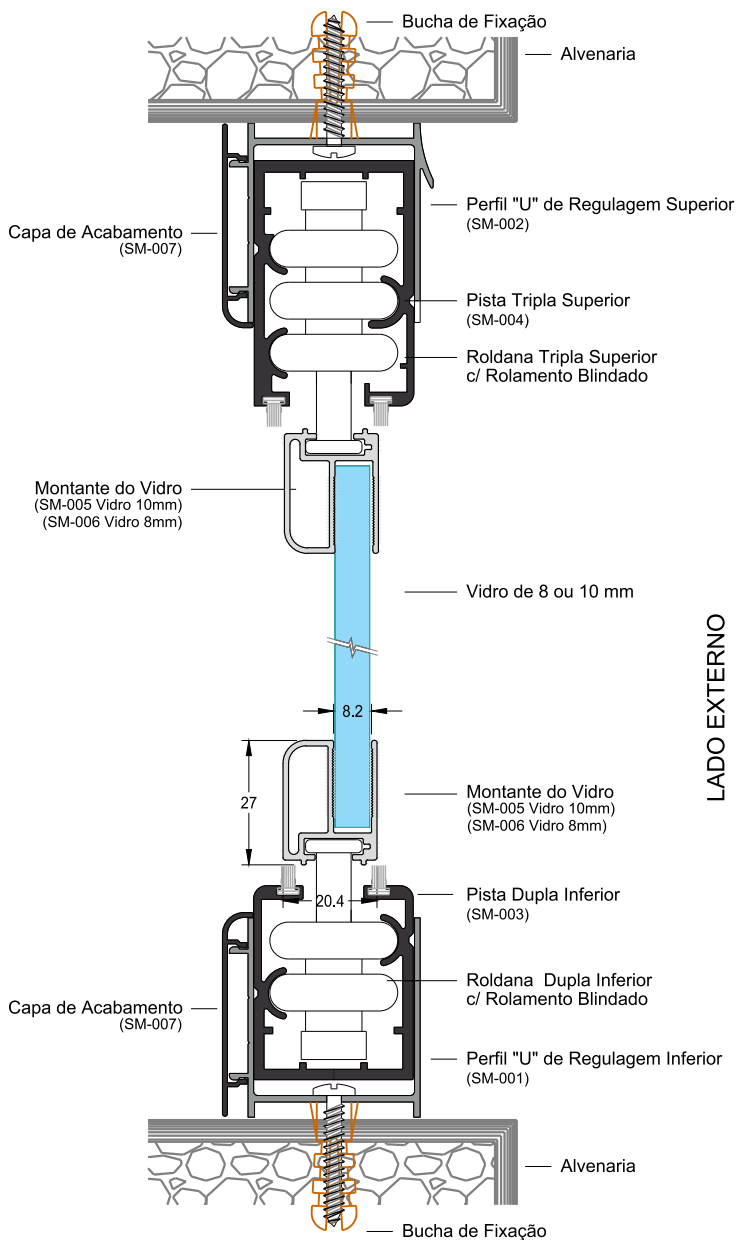

MOLA AÉREA

CORTADOR DE VIDRO

Retrátil - Confort

MONTAGEM ESQUEMÁTICA DO SISTEMA DE FECHAMENTO DE SACADA

Vão - 160mm = altura das peças

Rua Evaristo de Antoni, 2886 São José - Caxias do Sul, RS

Retrátil

Trilho inferior