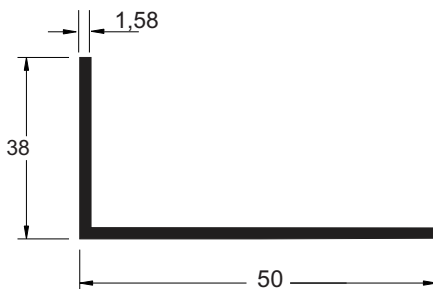

50x50

Cantoneira GROSSA 50X50

32x32

Cantoneira GROSSA 32X32

FC-04

Vedação para telhado

TMR-857

Cantoneira - aba desigual