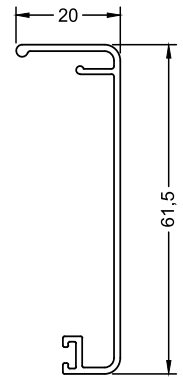

Perfis engenharia 10 mm - Trilho reforçado

Folgas dos Vidros

LT-050