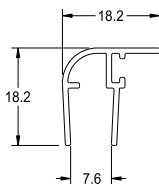

Kit box - Tradicional - Vidro temperado 8 mm