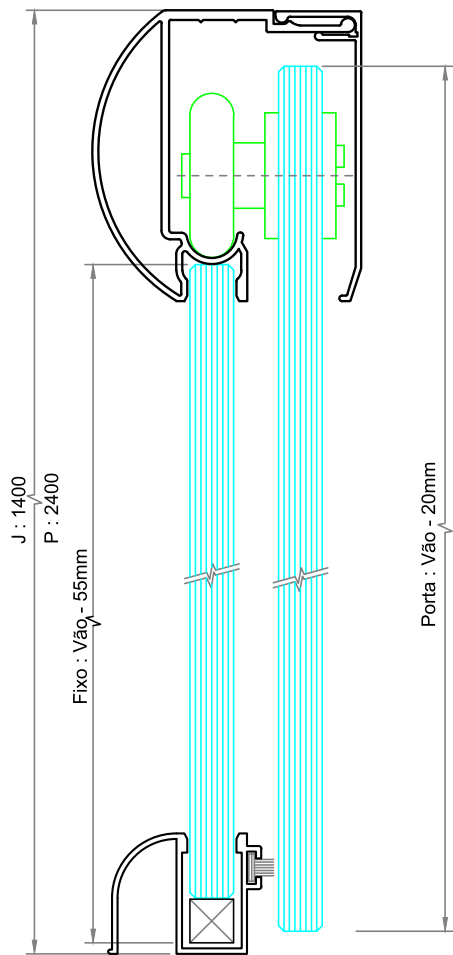

Folgas dos Vidros