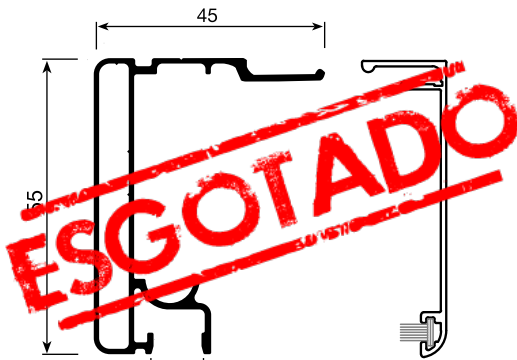

ALM3052

LT-014

ALM0660

PU08MM

LT-025

Perfis engenharia 8 mm - Trilho parede simples

LT-066

LT-065