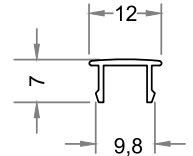

Perfis kit engenharia 8 mm

LT-012