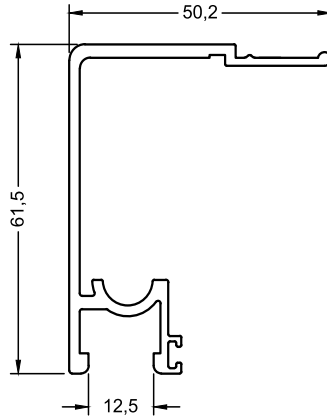

Perfis engenharia 10 mm - Trilho reforçado

Folgas dos Vidros

LT-049