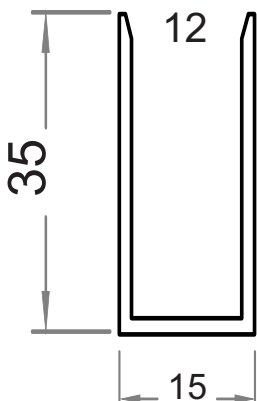

Perfis diversos para engenharia 8 e 10 mm

LT-016

LT-025

PU08MM

ALM0660

LT-029

LT-028

TUBOS

Código	Milímetros (mm)		
	LARGURA	ALTURA	ESPESS.
ALM0664	12	25	1,10
ALM0663	25	50	1,20
ALM0667	38	38	1,20
TG 101	38	50	1,58
SG 8159	50	50	1,00
ALM0619	50	50	1,60
ALM0733	38	76	1,50
ALM3009	50	100	1,80
TUB4024L	76	76	2,00
ALM3007	100	100	2,50
TG 1550	50	150	2,20
TUBOS REDONDOS			
ALM0672	19	19	1,10
ALM0675	50	50	1,50