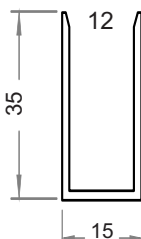

Perfis engenharia 10 mm - Mão de amigo

Folgas dos Vidros

ALM0616 - P/ Portas esp. grossa

ALM3010 - P/ Janelas esp. fina

LT-029