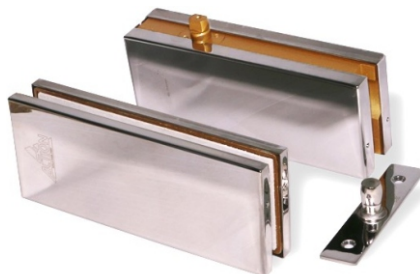

MOLA DE PISO

SEM RECORTE NO PISO