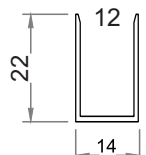

Perfis kit engenharia 8 mm

LT-012

LT-025