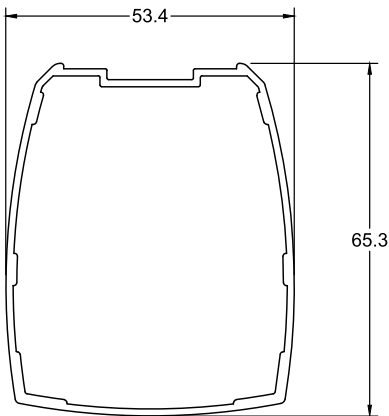

PL-002 Coluna