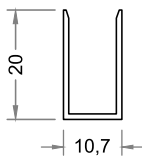

Kit box - Tradicional - Vidro temperado 8 mm

LT-015