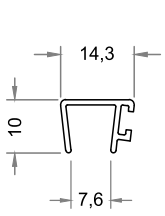

Perfis engenharia 8 mm - Trilho parede simples

LT-013