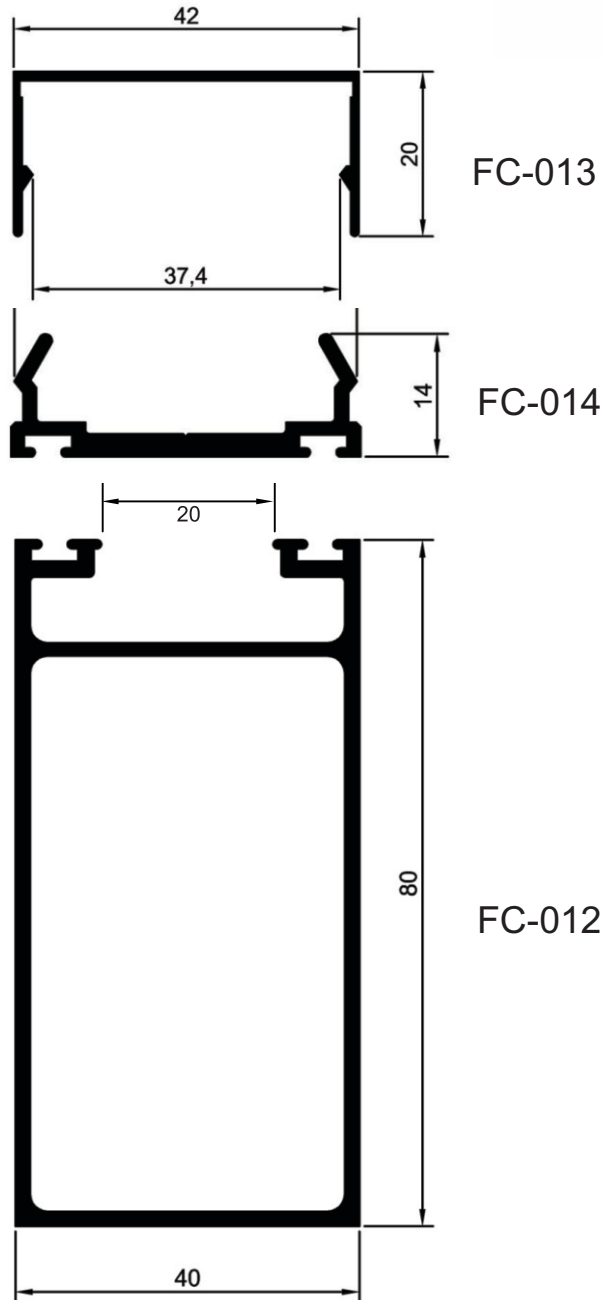

Pele de vidro e telhado