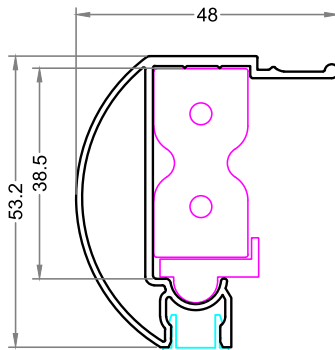

Kit box - Tradicional - Vidro temperado 8 mm

BT-015