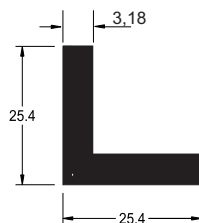

ALM0656 Cantoneira reforçada