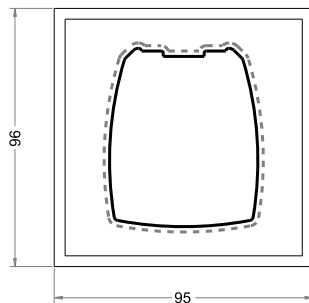

PRODUTO

ESCALA 1:2

1) Fixar o chumbador conforme desenho.
2) Colocar a coluna e travar no chumbador de alumínio.
3) Colocar a Canopla conforme a posição da coluna seguindo orientação ao lado.