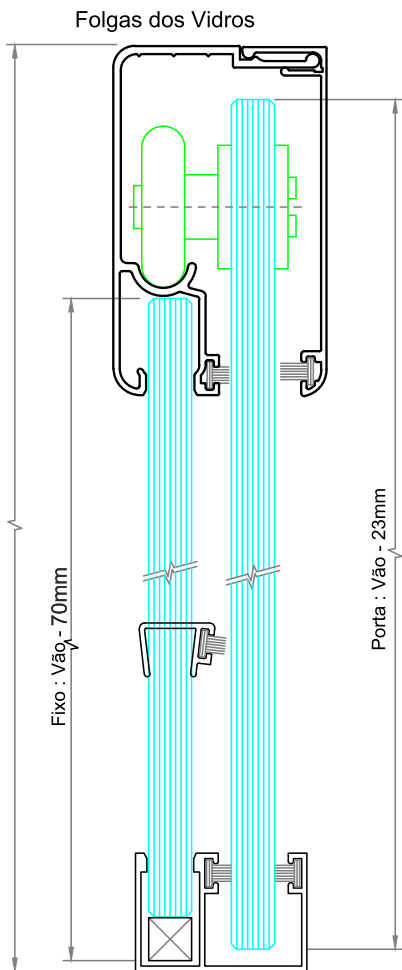

PU08MM

LT-025

Perfis engenharia 8 mm - Trilho parede simples

LT-073

LT-074

LT-011

LT-012

LT-013