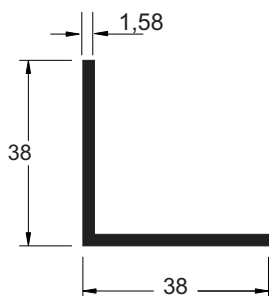

ALM0550 Cantoneira