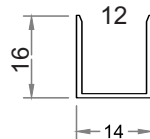

Perfis engenharia 10 mm - Mão de amigo

Folgas dos Vidros

ALM0616 - P/ Portas esp. grossa

ALM3010 - P/ Janelas esp. fina

LT-016