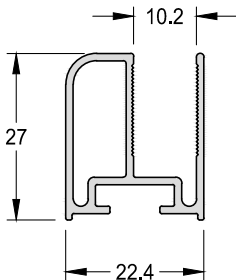

Montante p/ 10 mm