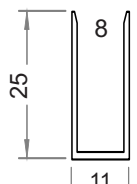

Perfis engenharia 8 mm - Trilho parede simples

PU08MM