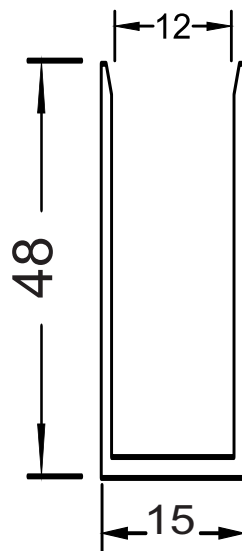

Perfis diversos para engenharia 8 e 10 mm

LT-016

LT-025

PU08MM

ALM0660

LT-029

LT-028

TUBOS

Código	Milímetros (mm)		
	LARGURA	ALTURA	ESPESS.
ALM0664	12	25	1,10
ALM0663	25	50	1,20
ALM0667	38	38	1,20
TG 101	38	50	1,58
SG 8159	50	50	1,00
ALM0619	50	50	1,60
ALM0733	38	76	1,50
ALM3009	50	100	1,80
TUB4024L	76	76	2,00
ALM3007	100	100	2,50
TG 1550	50	150	2,20
TUBOS REDONDOS			
ALM0672	19	19	1,10
ALM0675	50	50	1,50