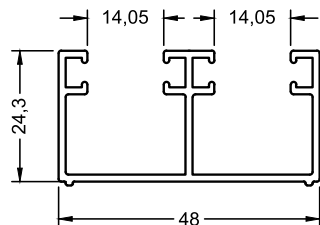

Perfis engenharia 10 mm - Mão de amigo

Folgas dos Vidros

ALM0616 - P/ Portas esp. grossa

ALM3010 - P/ Janelas esp. fina

ALM 3011