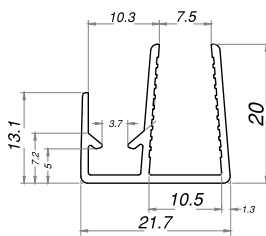

LT-026

ALM0660

LT-025

LT-016

Perfis engenharia 10 mm - Mão de amigo

Folgas dos Vidros

ALM0616 - P/ Portas esp. grossa

ALM3010 - P/ Janelas esp. fina