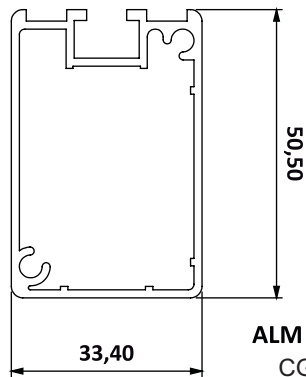

ALM 0553
CG 077