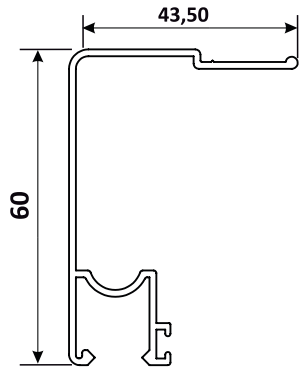

Perfis engenharia 8 mm - Trilho parede simples

ALM3013