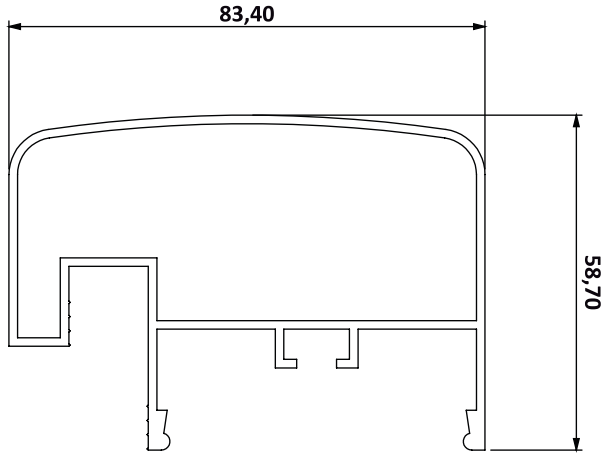

Barra chata

LT-017 Trilho Simples Inferior

Pele de vidro e telhado

Travessa Horizontal - Peitoril

PAL - 048 | PESO: 1,357 Kg/m

Travessa Horizontal - Peitoril

Gradil tradicional

ALM 0555
CG 083