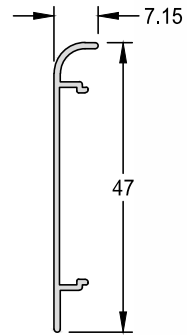

Capa de arremate