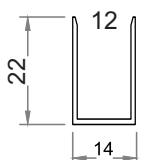

Perfis engenharia 8 mm - Trilho parede simples

LT-025