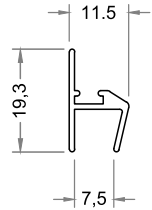

Perfis kit engenharia 8 mm

LT-012

LT-014