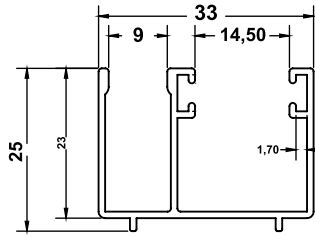

Perfis kit engenharia 8 mm

LT-011

LT-012