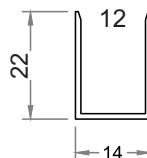

Perfis engenharia 10 mm - Mão de amigo

Folgas dos Vidros

ALM0616 - P/ Portas esp. grossa

ALM3010 - P/ Janelas esp. fina

LT-025