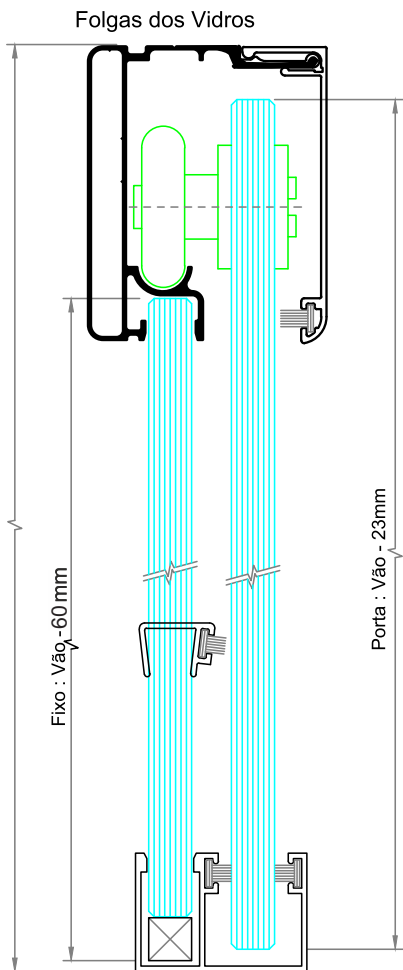

ALM3052

LT-014

ALM0660

PU08MM

LT-025

Perfis engenharia 8 mm - Trilho parede simples

LT-066

LT-065