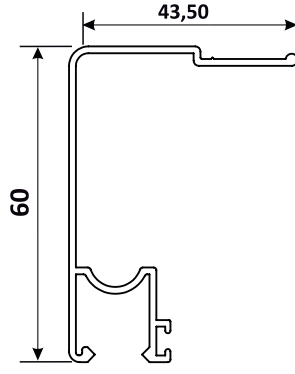

Perfis kit engenharia 8 mm

ALM3013