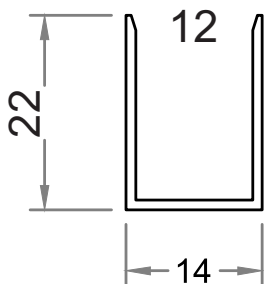

Perfis diversos para engenharia 8 e 10 mm

LT-016

LT-025

PU08MM