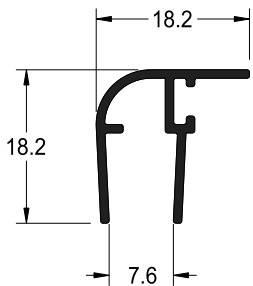

Código	Milímetros (mm)		
	LARGURA	ALTURA	ESPESS.
ALM0664	12	25	1,10
ALM0663	25	50	1,20
ALM0667	38	38	1,20
TG 101	38	50	1,58
SG 8159	50	50	1,00
ALM0619	50	50	1,60
ALM0733	38	76	1,50
ALM3009	50	100	1,80
TUB4024L	76	76	2,00
ALM3007	100	100	2,50
TG 1550	50	150	2,20
TUBOS REDONDOS			
ALM0672	19	19	1,10
ALM0675	50	50	1,50

LT-031

Baguete

LT-036

Quadro do Baguete

Perfis diversos para engenharia 8 e 10 mm

LT-039 Arremate

MG-005 Vedação para porta

LT-022 Trilho Duplo Inferior

Barra chata

LT-017 Trilho Simples Inferior

Pele de vidro e telhado

Travessa Horizontal - Peitoril

PAL - 048 | PESO: 1,357 Kg/m

Travessa Horizontal - Peitoril

Gradil tradicional

ALM 0555
CG 083