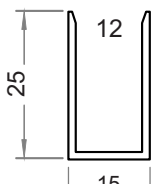

Perfis engenharia 8 mm - Trilho parede simples

ALM0660