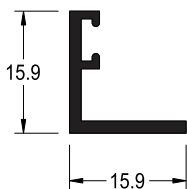

Perfis diversos para engenharia 8 e 10 mm

LT-032 Guia