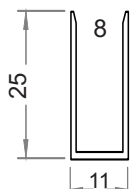

Perfis engenharia 8 mm - Trilho parede simples

LT-066

LT-065

PU08MM