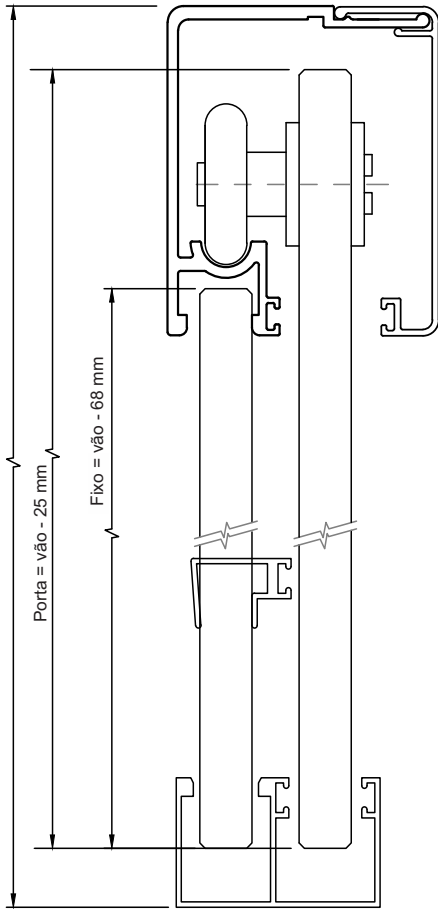

Perfis engenharia 10 mm - Trilho reforçado

Folgas dos Vidros

LT-049