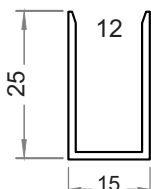

Perfis engenharia 8 mm - Trilho parede simples

LT-066

LT-065

ALM0660