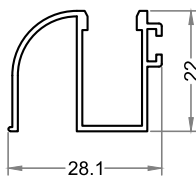

Kit box - Tradicional - Vidro temperado 8 mm

Furação do Vidro para uso da Roldana Excêntrica

Folgas dos Vidros

BT-015

LT-072

BT-002

LT-012

LT-015