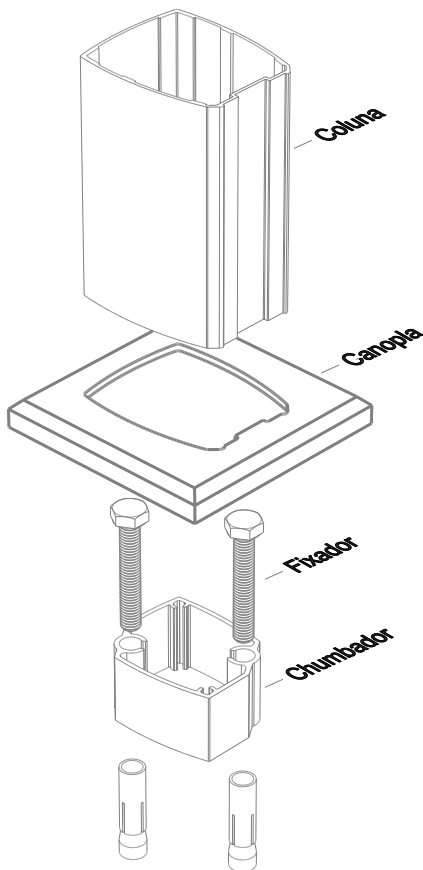

Canopla: Nylon 30% F.V.

- Conjunto:
1 Canopla

- Acabamento:
Preto e Branco

APLICAÇÃO

Gradil Brisa Vision
Perfis Linha GR e PL

APLICADO

ESCALA 1:2

PRODUTO

ESCALA 1:2

- 1) Fixar o chumbador conforme desenho.
- 2) Colocar a coluna e travar no chumbador de alumínio.
- 3) Colocar a Canopla conforme a posição da coluna seguindo orientação ao lado.

Montagem parte superior e tampas