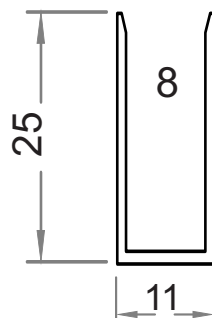

Perfis diversos para engenharia 8 e 10 mm

LT-016

LT-025

PU08MM