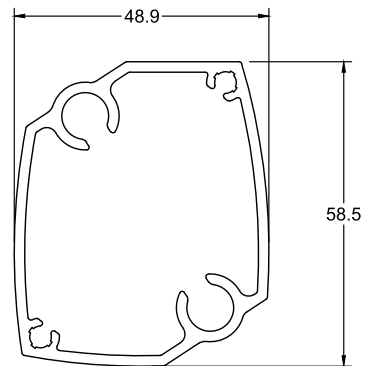

GR-008 Chumbador