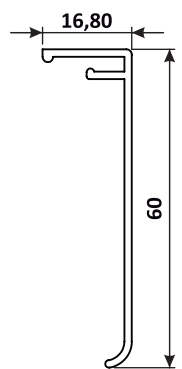

Perfis engenharia 8 mm - Trilho parede simples

ALM3014