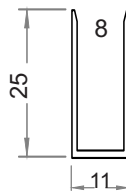

Perfis kit engenharia 8 mm

LT-012

PU08MM