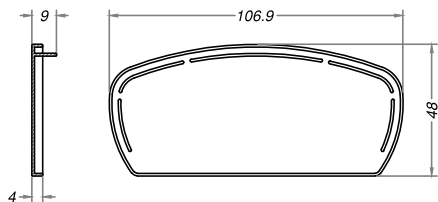

PRODUTO

ESCALA 1:2