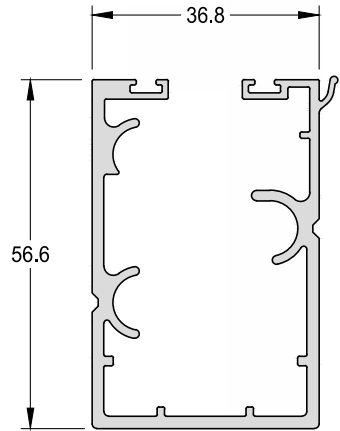

Código	Milímetros (mm)		
	LARGURA	ALTURA	ESPESS.
ALM0664	12	25	1,10
ALM0663	25	50	1,20
ALM0667	38	38	1,20
TG 101	38	50	1,58
SG 8159	50	50	1,00
ALM0619	50	50	1,60
ALM0733	38	76	1,50
ALM3009	50	100	1,80
TUB4024L	76	76	2,00
ALM3007	100	100	2,50
TG 1550	50	150	2,20
TUBOS REDONDOS			
ALM0672	19	19	1,10
ALM0675	50	50	1,50

MOLA AÉREA

CORTADOR DE VIDRO

Retrátil - Confort

MONTAGEM ESQUEMÁTICA DO SISTEMA DE FECHAMENTO DE SACADA

Vão - 160mm = altura das peças

Rua Evaristo de Antoni, 2886 São José - Caxias do Sul, RS

Retrátil

Trilho inferior