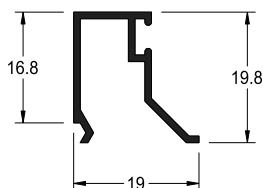

LT-031

Baguete