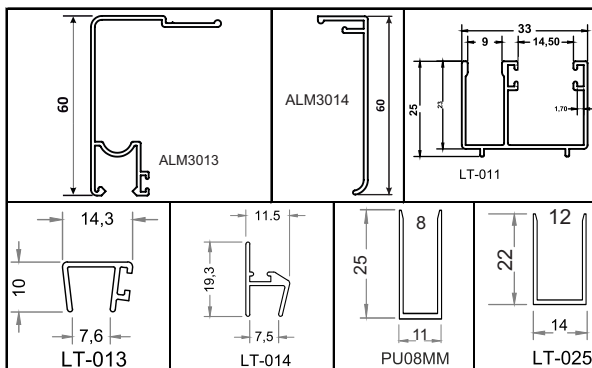

MATERIAIS PRESENTE NO KIT:

TRILHO SUPERIOR
TRILHO INFERIOR
CAPA DE TRILHO SUPERIOR
CLICK DE TRILHO
PERFIL U PARA FIXOS LATERAIS
4 PERFIS VEDA POEIRA
2 PERFIS CADEIRINHA ENTRE PORTAS
8 ROLDANAS 7/8" EXCÊNTRICA-LATÃO
ESCOVA DE VEDAÇÃO COR CINZA
2 FIXADORES E 2 CALÇO
JOGO DE PARAFUSOS 6MM
8 BATENTE SUPERIOR DE ROLDANAS
8 CUNHAS DE PLÁSTICO