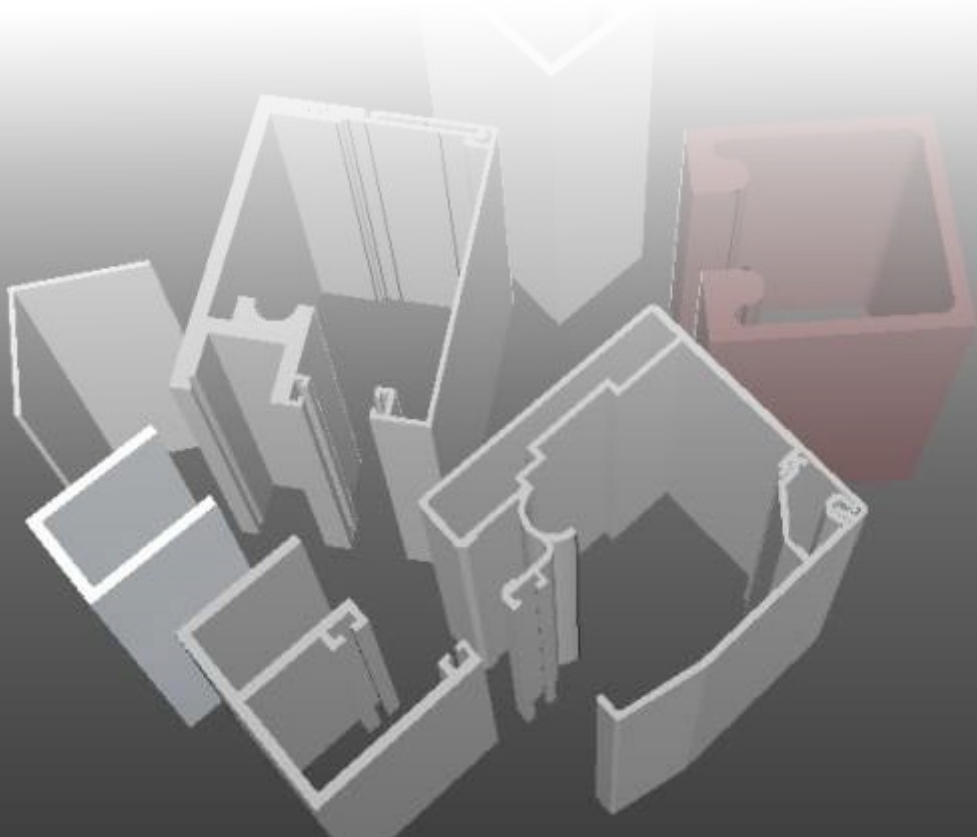

F3 **KIT BOX** **7 ANOS**

SOLUÇÃO EM ALUMÍNIO PARA ENVIDRAÇAMENTO

www.f3kitbox.com.br
Tel.: 54-3041-8477 e 54-3537-1248

F3 COMÉRCIO E DISTRIBUIÇÃO DE ALUMÍNIO LTDA

Perfis engenharia 8 mm - Trilho parede simples