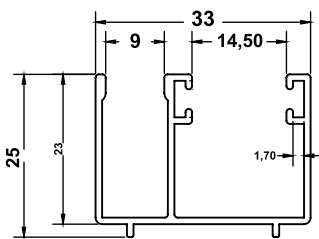

Perfis engenharia 8 mm - Trilho parede simples

LT-011