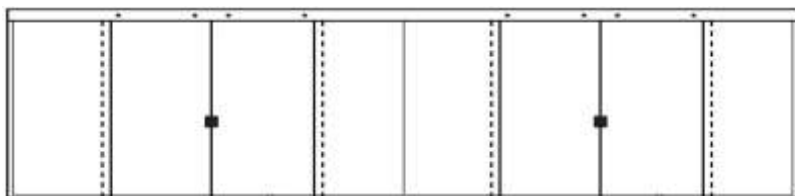

KIT ENGENHARIA 4FIXO+4MÓVEL