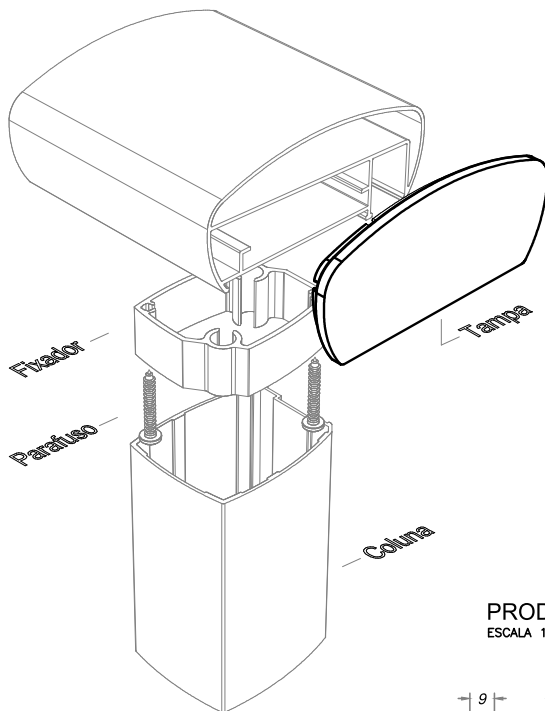

APLICADO

ESCALA 1:2