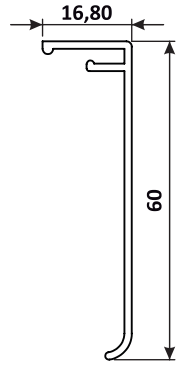

Perfis kit engenharia 8 mm

ALM3014

LT-012