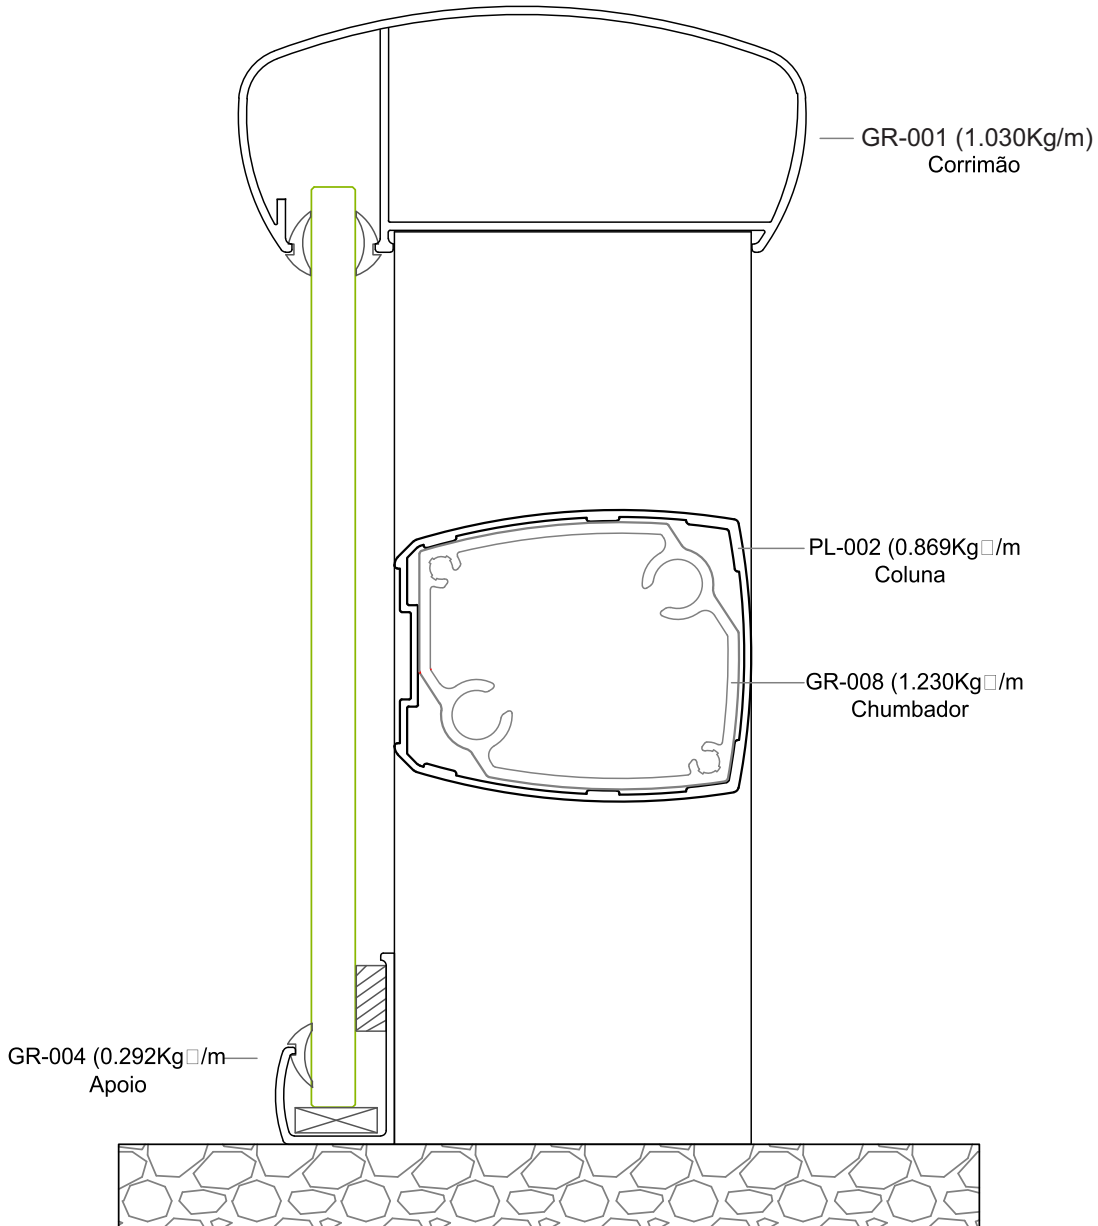

Sistema de chumbador que garante a melhor fixação da categoria.