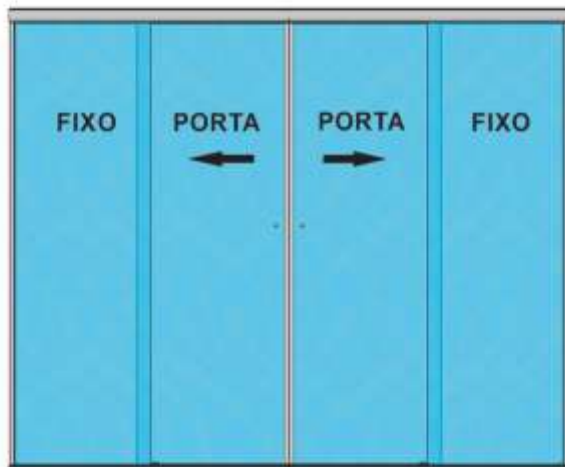

Os nossos modelos estão disponíveis nas cores...

F1 - Frontal
1 Fixo e 1 Porta

F2 - Frontal
2 Fixos e 1 Porta

Kit box - Tradicional - Vidro temperado 8 mm

F3 - Frontal
2 Fixos e 2 Portas

C1 - Canto
2 Fixos e 2 Portas