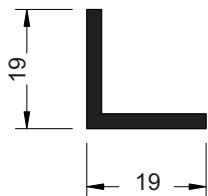

CT-007 Cantoneira de Arremate