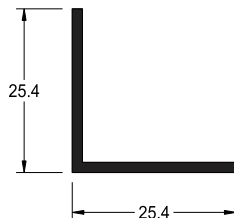

LT-035 Cantoneira de Arremate