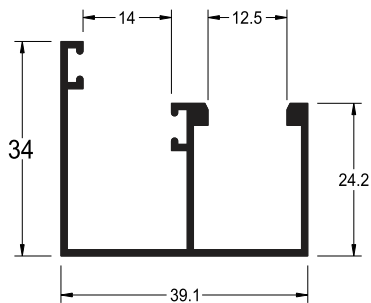

LT-022 Trilho Duplo Inferior