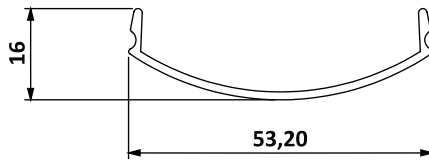

Barra chata

LT-017 Trilho Simples Inferior

Pele de vidro e telhado

Travessa Horizontal - Peitoril

PAL - 048 | PESO: 1,357 Kg/m

Travessa Horizontal - Peitoril

Gradil tradicional

ALM 0555
CG 083