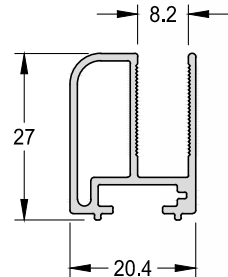

Trilho superior

Calha de ajuste

Capa de arremate

Montante p/ 10 mm

Montante p/ 8 mm

Acessórios da retrátil

KIT ROLDANA C/ REGULAGEM

KIT PIVOTANTE