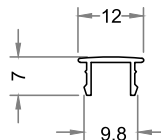

Kit box - Tradicional - Vidro temperado 8 mm

Furação do Vidro para uso da Roldana Excêntrica

Folgas dos Vidros

BT-015

LT-072

BT-002

LT-012

LT-015