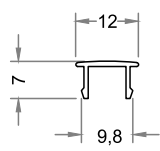

Perfis engenharia 8 mm - Trilho parede simples

LT-012