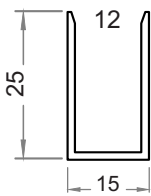

Perfis engenharia 10 mm - Mão de amigo

Folgas dos Vidros

ALM0616 - P/ Portas esp. grossa

ALM3010 - P/ Janelas esp. fina

ALM0660