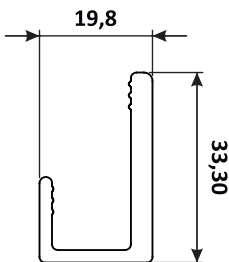

ALM 0588
CG 075