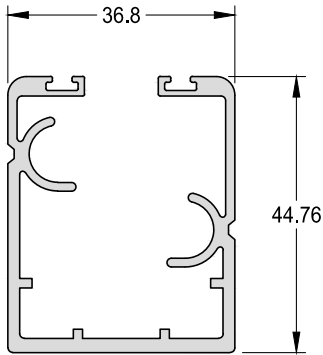

MOLA AÉREA

CORTADOR DE VIDRO

Retrátil - Confort

MONTAGEM ESQUEMÁTICA DO SISTEMA DE FECHAMENTO DE SACADA

Vão - 160mm = altura das peças

Rua Evaristo de Antoni, 2886 São José - Caxias do Sul, RS

Retrátil

Trilho inferior