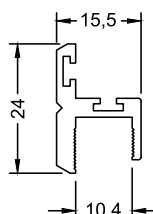

Perfis engenharia 10 mm - Mão de amigo

Folgas dos Vidros

ALM0616 - P/ Portas esp. grossa

ALM3010 - P/ Janelas esp. fina

LT-052