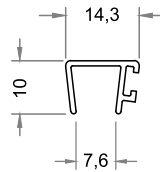

Perfis kit engenharia 8 mm

LT-012

LT-013