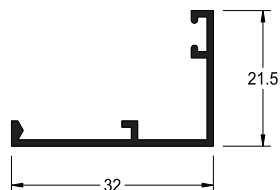

LT-036

Quadro do Baguete