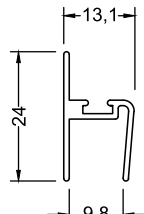

Perfis engenharia 10 mm - Mão de amigo

Folgas dos Vidros

ALM0616 - P/ Portas esp. grossa

ALM3010 - P/ Janelas esp. fina

LT-027