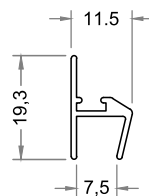

Perfis engenharia 8 mm - Trilho parede simples

LT-066

LT-065

LT-014