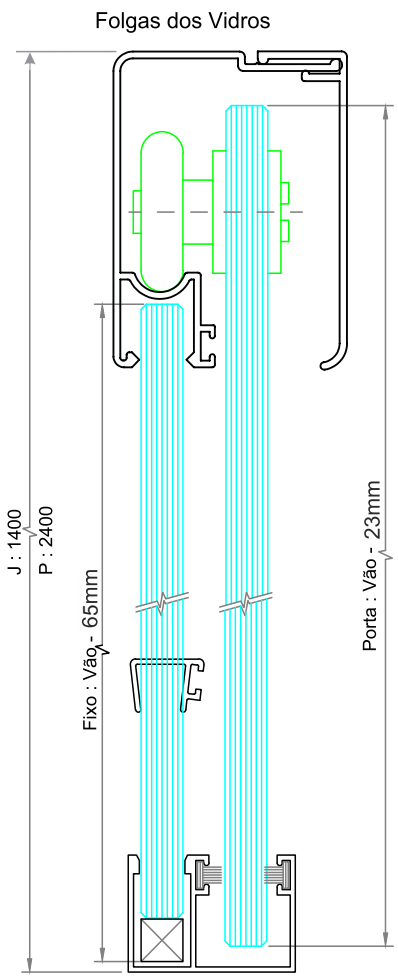

Perfis engenharia 8 mm - Trilho parede simples

ALM3013