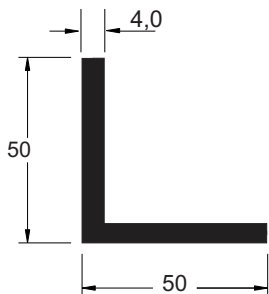

Perfis diversos para engenharia 8 e 10 mm

50x50

Cantoneira GROSSA 50X50