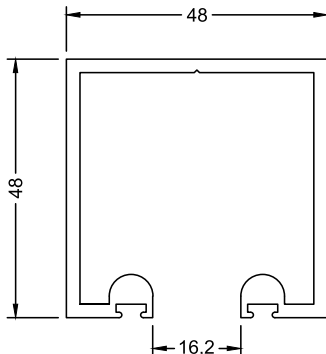

LT-026

ALM0660

LT-025

LT-016

Perfis engenharia 10 mm - Mão de amigo

Folgas dos Vidros

ALM0616 - P/ Portas esp. grossa

ALM3010 - P/ Janelas esp. fina