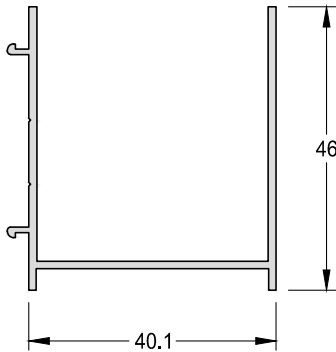

Calha de ajuste