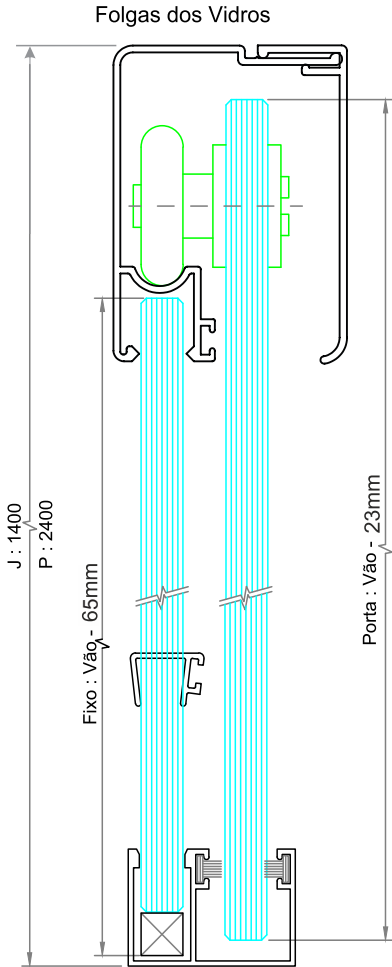

Perfis kit engenharia 8 mm

ALM3013