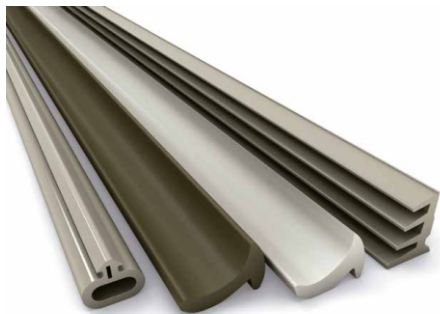

Suporte

Preta e Branca

BORRACHAS - ROLOS DE 50 Metros

COR: PRETA

GUA008 - PINHEIRINHO FINA

GUA030 - PINHEIRINHO GROSSA

GUA038N - P/ V.10mm NO PERFIL AL10

GUA051 - P/ V.10mm NO PERFIL AL10 - FINA