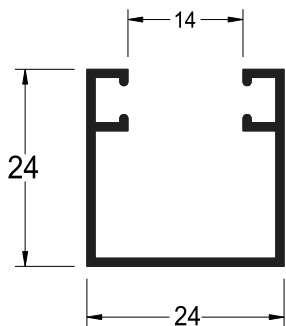

Barra chata

LT-017 Trilho Simples Inferior

Pele de vidro e telhado

Travessa Horizontal - Peitoril

PAL - 048 | PESO: 1,357 Kg/m

Travessa Horizontal - Peitoril

Gradil tradicional

ALM 0555
CG 083