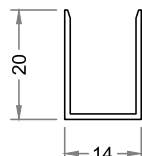

Kit box - Tradicional - Vidro temperado 8 mm

Furação do Vidro para uso da Roldana Excêntrica

Folgas dos Vidros

BT-015

LT-072

BT-002

LT-012

LT-015