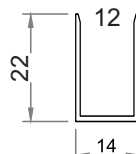

Perfis engenharia 8 mm - Trilho parede simples

LT-066

LT-065

LT-025