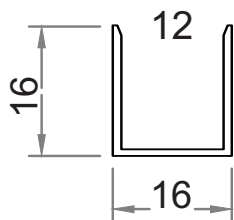

Perfis diversos para engenharia 8 e 10 mm

LT-016